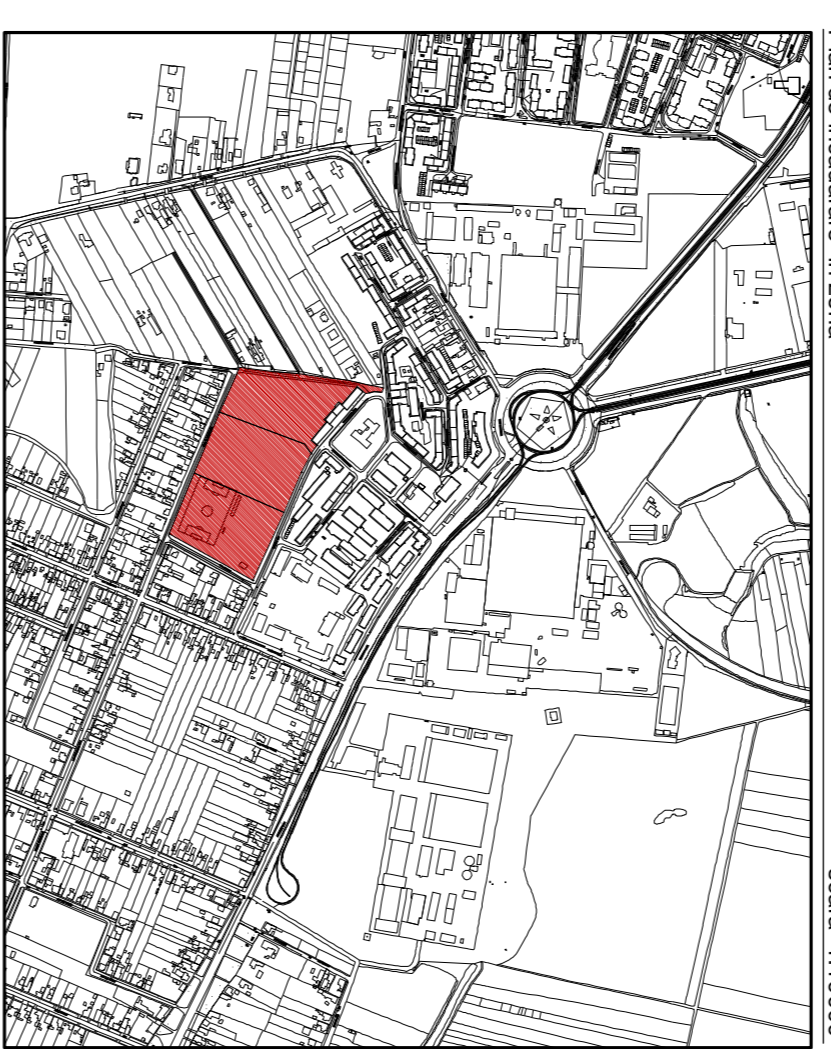

P.U.Z. PLAN URBANISTIC ZONAL
"ZONA SPORTIVA SI AGREMENT"
CALEA BUZIASULUI

Plan de încadrare. In zona.

scara: 1:10000

LEGENDA:

DELIMITARE: Zona studiu
 Limita CF teren propus in PUZ
 IMPRERIMURE EXISTENTA

- DESTINAȚIE
- Chisiri cu regim de inaltime P
- Chisiri cu regim de inaltime P-ME
- Chisiri cu regim de inaltime P-2-DE
- Chisiri cu regim de inaltime S-p-A-DE
- BAZA SPORTIVA ADMINISTRATOR
- BAZA SPORTIVA SPORTIVA AUTOTURISMELOR
- BAZA SPORTIVA SPORTIVA AUTOTURISMELOR
- Code nivel
- TEREN RETROCEDAT IN BAZA LEGII 10
- TERENUL VA FI SUBIECTUL ALTOR DOCUMENTATI DE URBANISM

RGS			
NUMARUL SI DATA PLANULUI	DATA ELABORARII	NUMARUL SI DATA PLANULUI	DATA ELABORARII
200	2010	200	2010
201	2011	201	2011
202	2012	202	2012
203	2013	203	2013
204	2014	204	2014
205	2015	205	2015
206	2016	206	2016
207	2017	207	2017
208	2018	208	2018
209	2019	209	2019
210	2020	210	2020